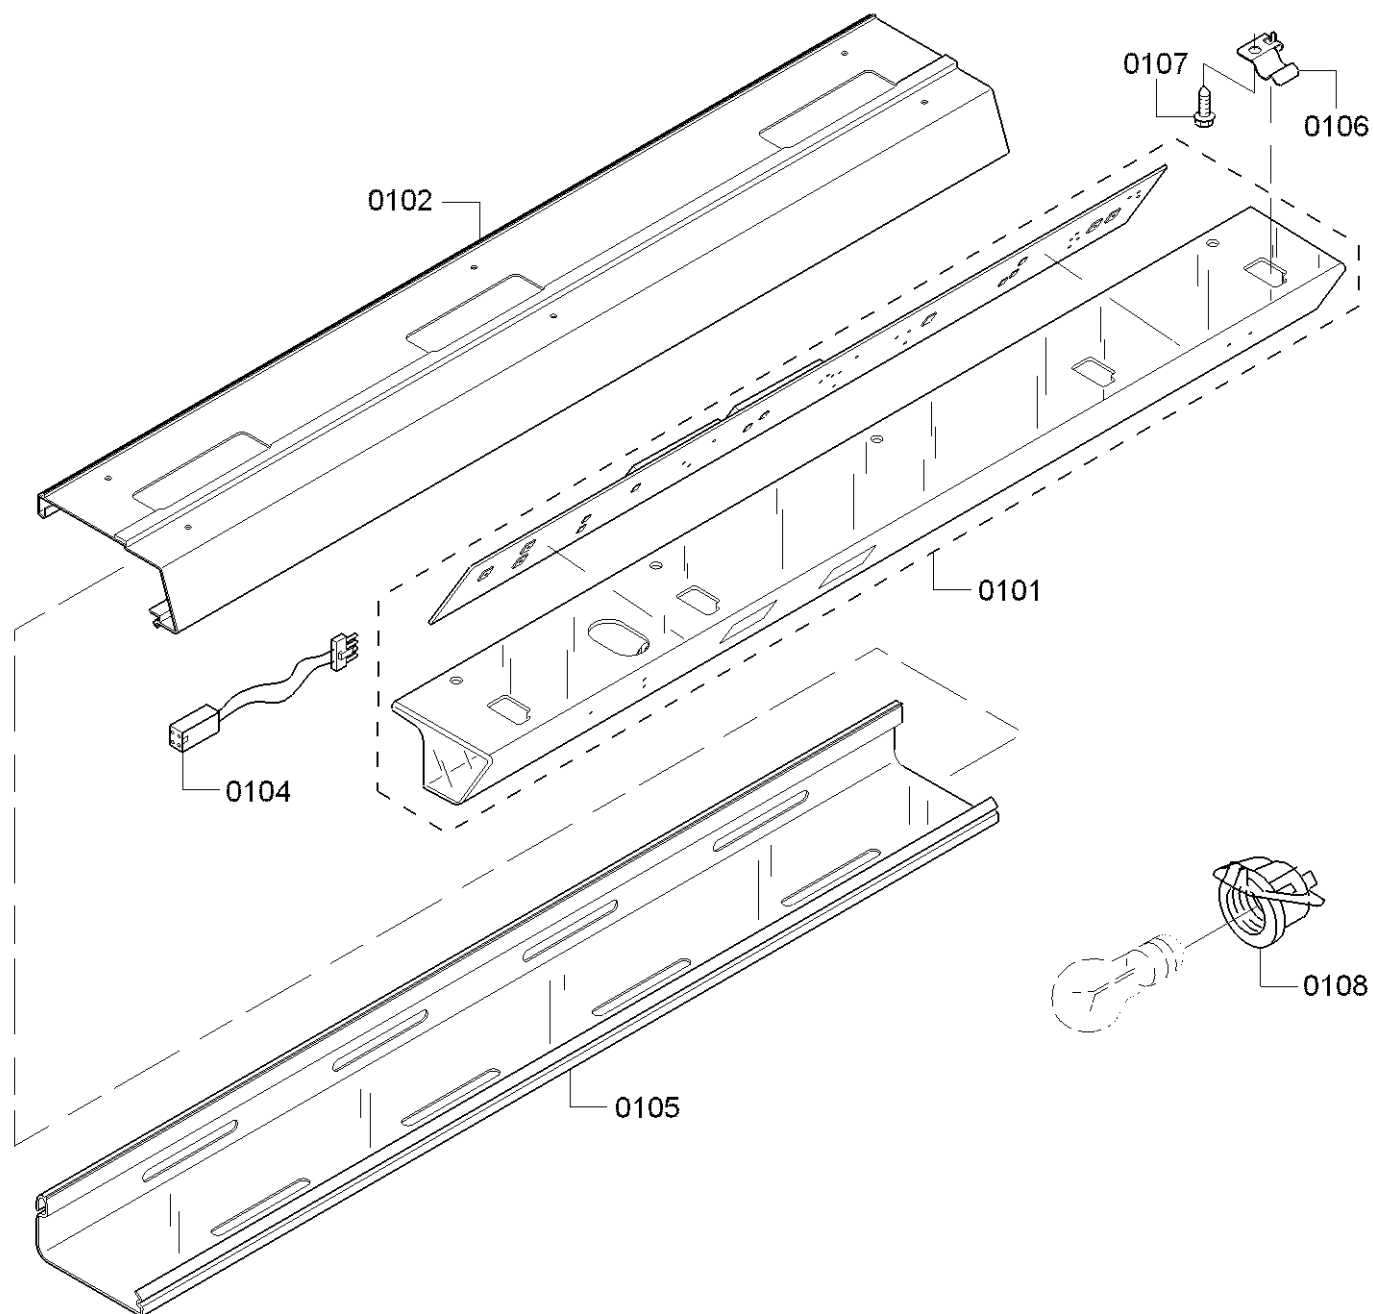

0199

Position ID	Part number.	Replaces:	Description
0101	00772076		Control unit
0104	00752597		Cable harness
0105	00747781		Cover
0106	00629226		Clip
0107	00415861		Screw
0108	00752598		Socket

Position ID	Part number.	Replaces:	Description
0201	00369194		Foot
0202	00612608		Roller set
0203	00703200		Roller set
0204	00629222		Bushing
0205	00616010		Grommet
0206	00623285		Cap
0207	00629219		Bracket
0209	00752594		Housing
0210	00633456		Clip
0212	00752595	00750673	Water Filter
0213	00422356		Screw
0214	00422462		Screw
0215	00422505		Hinge
0216	00628684	00422357	Screw
0217	00416148		Lock-clamp
0218	00754875		Hinge
0220	00415923	00415861	Screw
0221	00415980		fastening ring
0222	00752596		Cover
0224	00601759		Sleeve
0225	00422453		Screw
0226	00713882		Decor plate
0228	00713883		Panel-base
0230	00422476		Bracket
0231	00628684	00422357	Screw
0232	00422478		Bracket
0233	00422473		Washer
0235	00422415		Screw
0236	00629223		Connection
0237	00416133		Switch
0238	00422514		Cover
0239	00422500		Bracket
0240	00241206		Cover
0241	00416150	00416096	Holder
0242	00628682		fastening ring
0244	00422479		Hinge
0245	00703756		Roller set