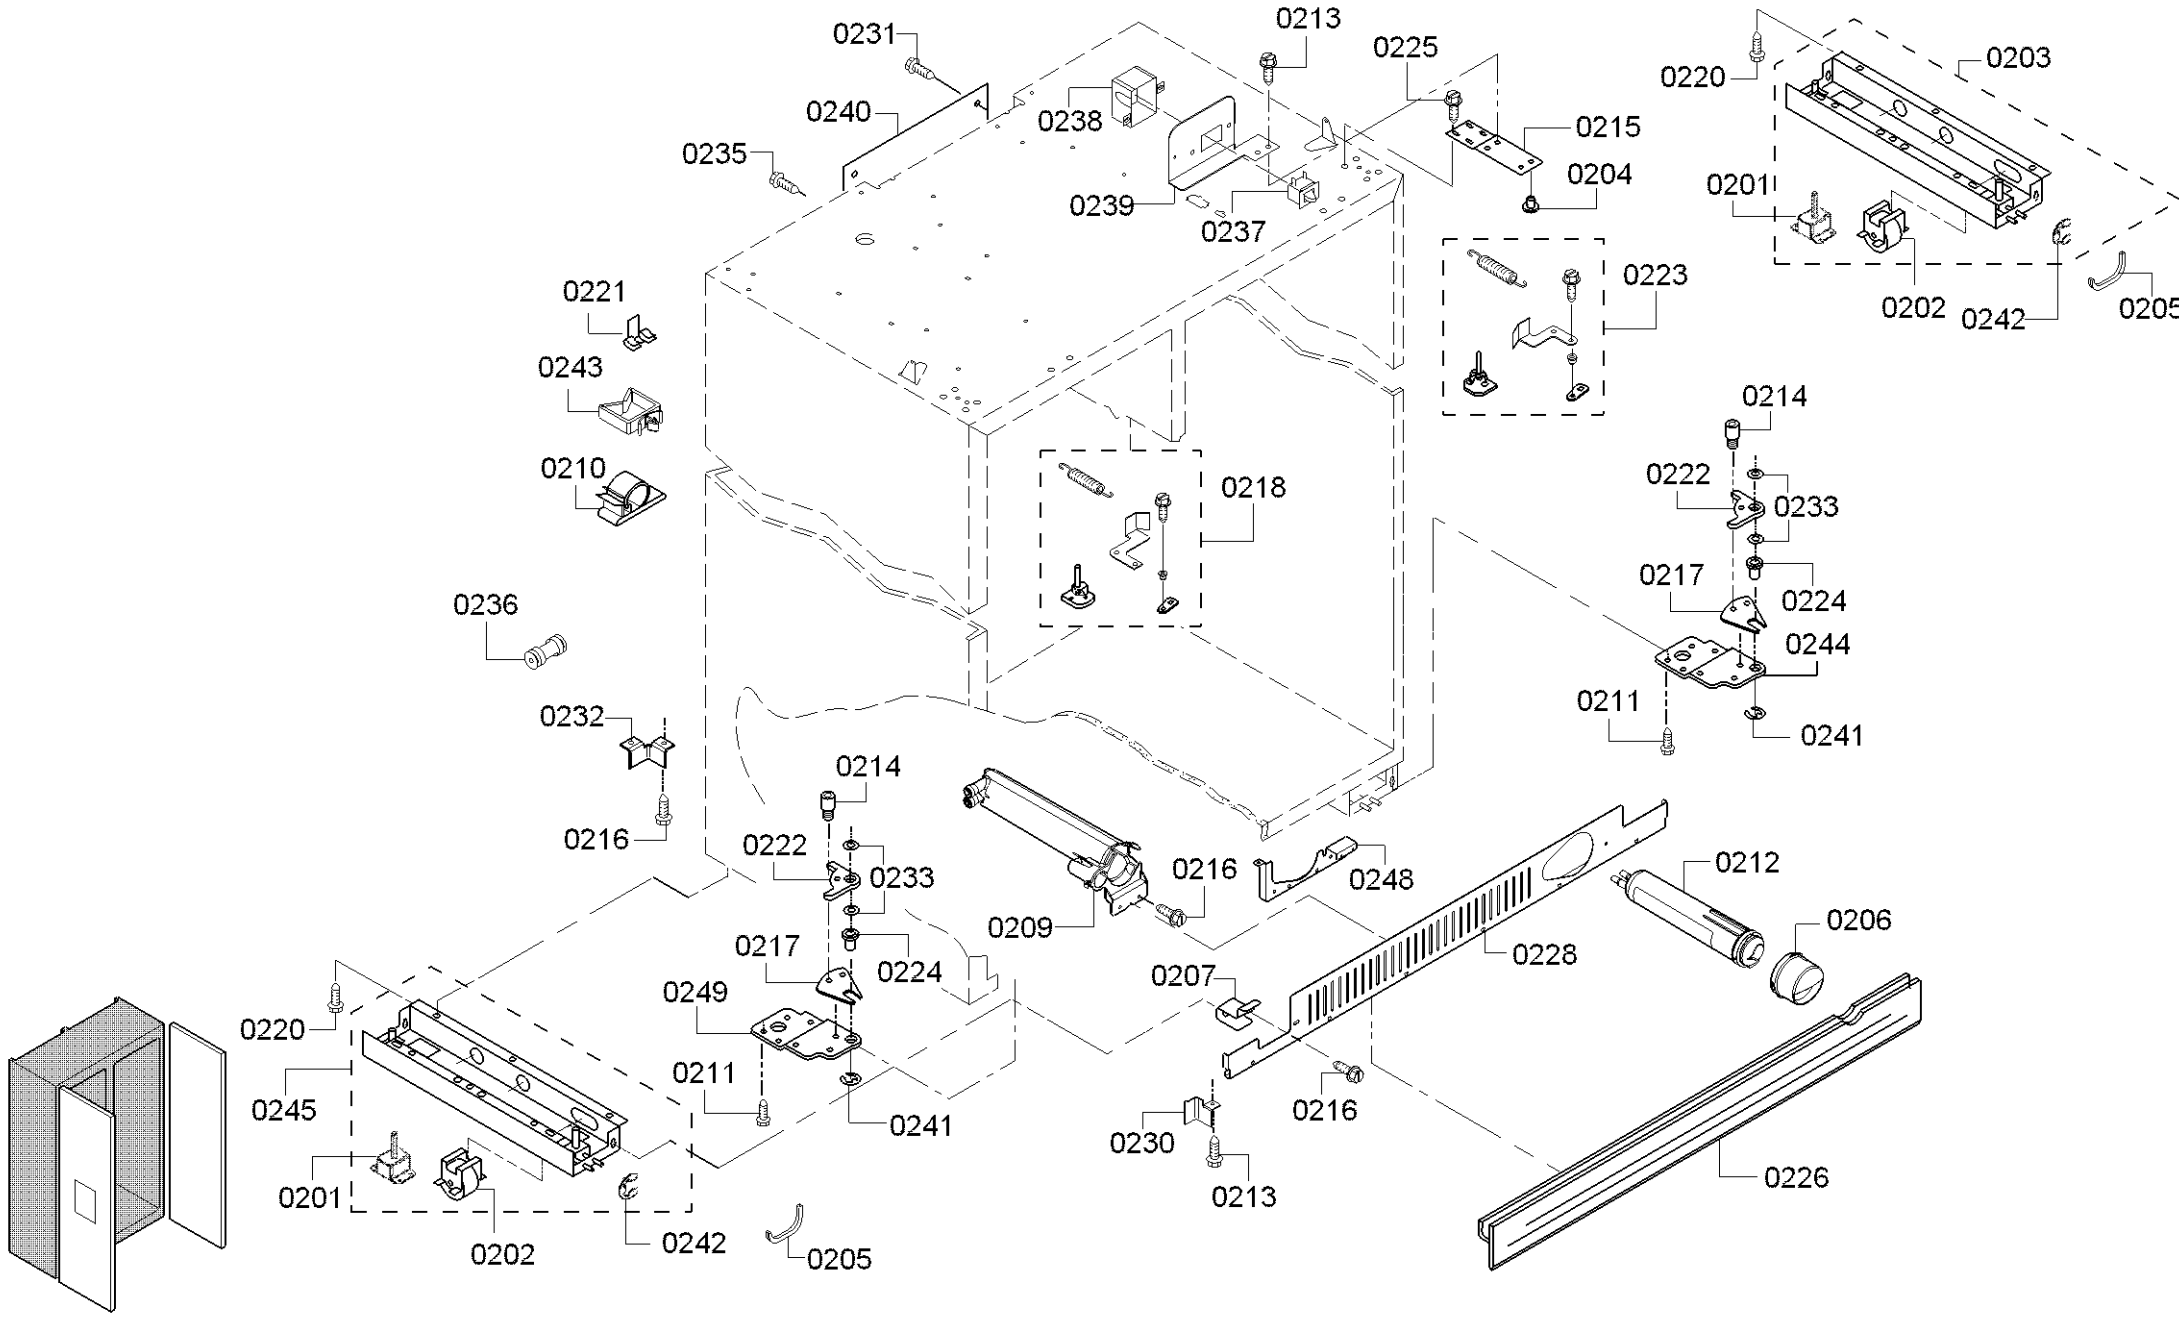

0199

Position ID	Part number.	Replaces:	Description
0101	00772076		Control unit
0104	00752597		Cable harness
0105	00747781		Cover
0106	00629226		Clip
0107	00415861		Screw
0108	00752598		Socket

Position ID	Part number.	Replaces:	Description
0201	00369194		Foot
0202	00612608		Roller set
0203	00703200		Roller set
0204	00629222		Bushing
0205	00616010		Grommet
0206	00623285		Cap
0207	00629219		Bracket
0209	00752594		Housing
0210	00633456		Clip
0212	00752595	00750673	Water Filter
0213	00422356		Screw
0214	00422462		Screw
0215	00422505		Hinge
0216	00628684	00422357	Screw
0217	00416148		Lock-clamp
0218	00754875		Hinge
0220	00415923	00415861	Screw
0221	00415980		fastening ring
0222	00752596		Cover
0224	00601759		Sleeve
0225	00422453		Screw
0226	00713882		Decor plate
0228	00713883		Panel-base
0230	00422476		Bracket
0231	00628684	00422357	Screw
0232	00422478		Bracket
0233	00422473		Washer
0235	00422415		Screw
0236	00629223		Connection
0237	00416133		Switch
0238	00422514		Cover
0239	00422500		Bracket
0240	00241206		Cover
0241	00416150	00416096	Holder
0242	00628682		fastening ring
0244	00422479		Hinge
0245	00703756		Roller set

Position ID	Part number.	Replaces:	Description
0502	00629243		Clip
0503	00629240		Water inlet
0506	00629237		Door
0509	00752602		Motor
0510	00629242		LED-Light bar
0515	00415923	00415861	Screw
0520	00770182		Housing
0525	00790505	11021685	Display